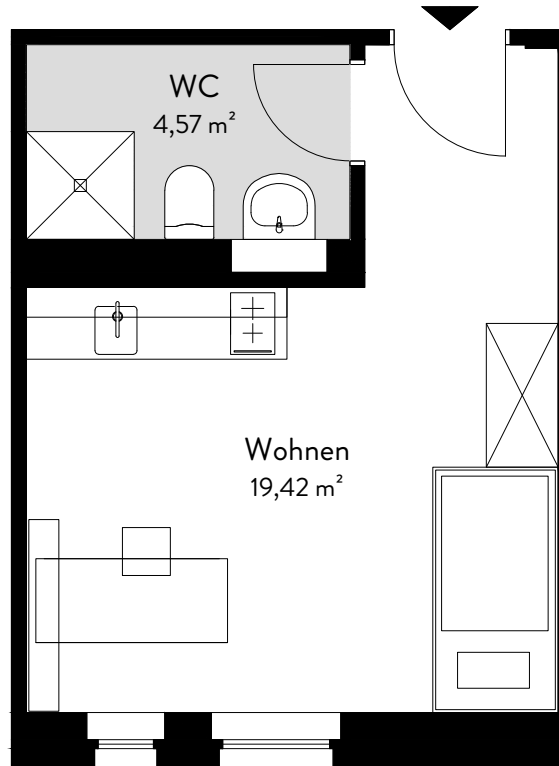

# STUDIO

## 152

Dotzheimer Straße 152  
65197 Wiesbaden

Wohneinheit:	109
Geschoss:	1.OG
Typ:	Studio S
Wohnfläche:	23,99 m <sup>2</sup>

Dotzheimer Straße

Im Rad

Achtung!

Die Maße sind ca.-Maße ohne Berücksichtigung von Putz, Fliesenbelägen und Bautoleranzen. Die tatsächlichen Maße können daher abweichen.

Bei WGs ergibt sich die Wohnfläche aus der Zimmergröße und der anteiligen Fläche der Gemeinschaftsräume.

Vorbehaltlich der Änderungen aufgrund der laufenden Ausführungsplanung!