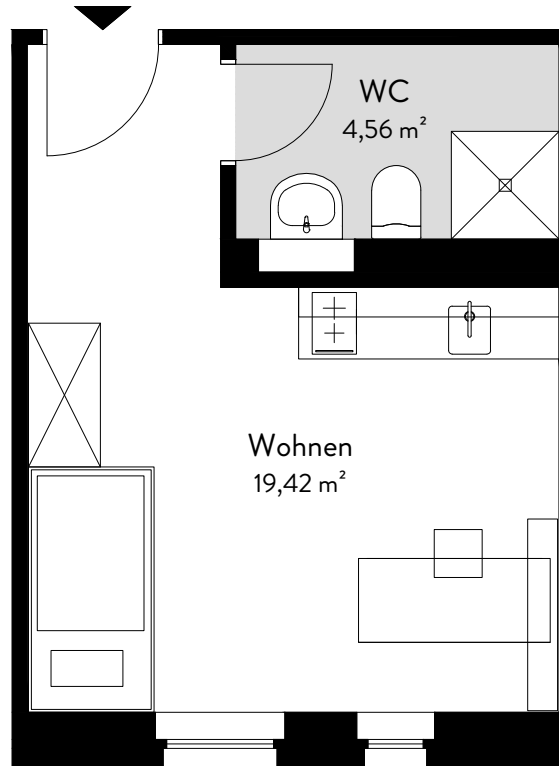

STUDIO

152

Dotzheimer Straße 152
65197 Wiesbaden

Wohneinheit:	108
Geschoss:	1.OG
Typ:	Studio S
Wohnfläche:	23,98 m ²

Dotzheimer Straße

Im Rad

Achtung!

Die Maße sind ca.-Maße ohne Berücksichtigung von Putz, Fliesenbelägen und Bautoleranzen. Die tatsächlichen Maße können daher abweichen.

Bei WGs ergibt sich die Wohnfläche aus der Zimmergröße und der anteiligen Fläche der Gemeinschaftsräume.

Vorbehaltlich der Änderungen aufgrund der laufenden Ausführungsplanung!