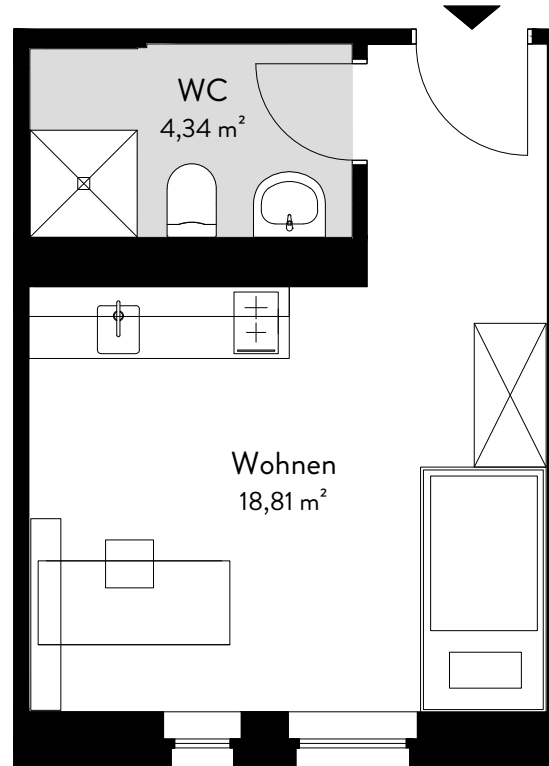

STUDIO

152

Dotzheimer Straße 152
65197 Wiesbaden

Wohneinheit:	107
Geschoss:	1.OG
Typ:	Studio S
Wohnfläche:	23,15 m ²

Dotzheimer Straße

Im Rad

Achtung!

Die Maße sind ca.-Maße ohne Berücksichtigung von Putz, Fliesenbelägen und Bautoleranzen. Die tatsächlichen Maße können daher abweichen.

Bei WGs ergibt sich die Wohnfläche aus der Zimmergröße und der anteiligen Fläche der Gemeinschaftsräume.

Vorbehaltlich der Änderungen aufgrund der laufenden Ausführungsplanung!