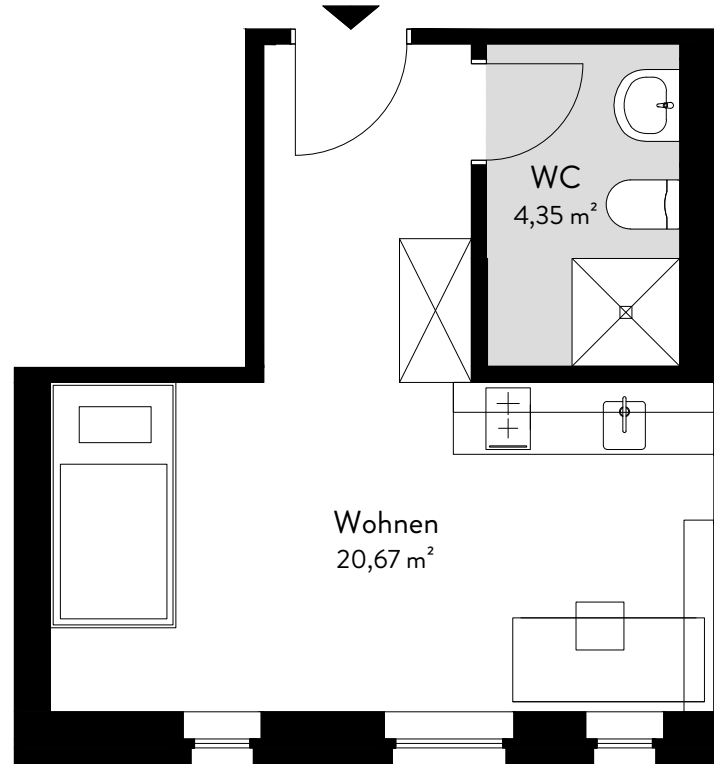

STUDIO

152

Dotzheimer Straße 152
65197 Wiesbaden

Wohneinheit:	106
Geschoss:	1.OG
Typ:	Studio M
Wohnfläche:	25,02 m ²

Dotzheimer Straße

Im Rad

Achtung!

Die Maße sind ca.-Maße ohne Berücksichtigung von Putz, Fliesenbelägen und Bautoleranzen. Die tatsächlichen Maße können daher abweichen.

Bei WGs ergibt sich die Wohnfläche aus der Zimmergröße und der anteiligen Fläche der Gemeinschaftsräume.

Vorbehaltlich der Änderungen aufgrund der laufenden Ausführungsplanung!