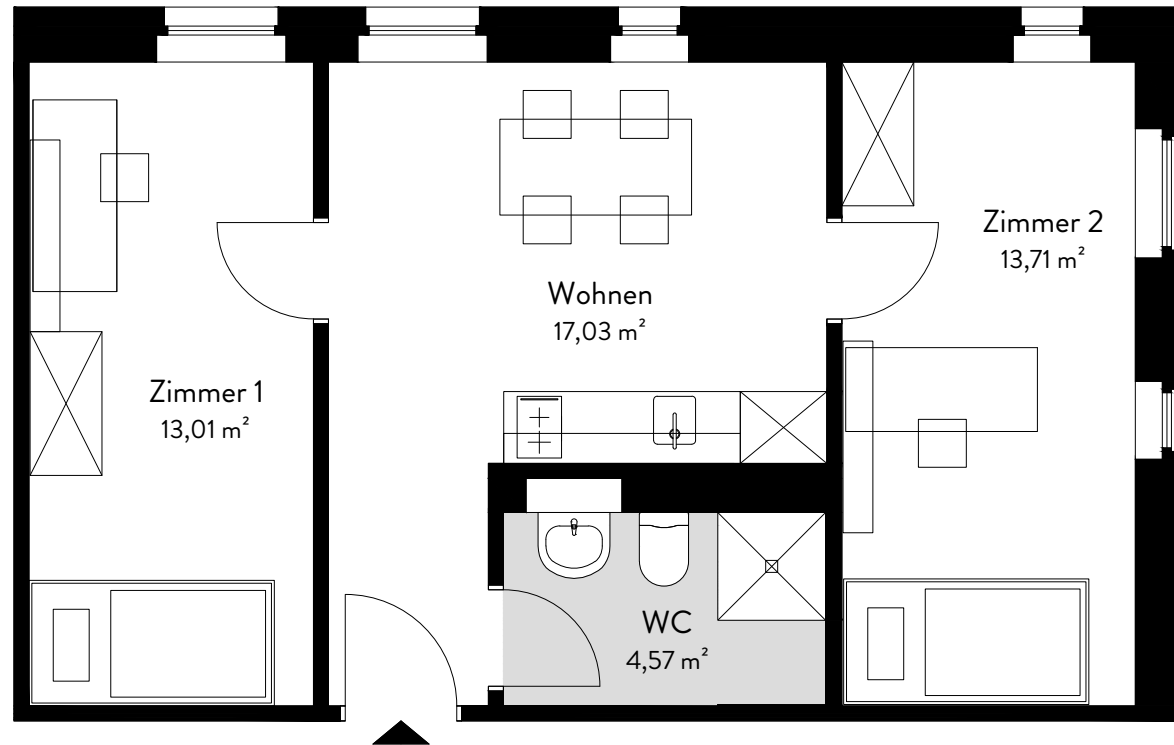

STUDIO 152

Dotzheimer Straße 152
65197 Wiesbaden

Wohneinheit:	105 Zimmer 2
Geschoss:	1.OG
Typ:	2-er WG
Wohnfläche:	24,51 m ²

Dotzheimer Straße

Im Rad

Achtung!

Die Maße sind ca.-Maße ohne Berücksichtigung von Putz, Fliesenbelägen und Bautoleranzen. Die tatsächlichen Maße können daher abweichen.

Bei WGs ergibt sich die Wohnfläche aus der Zimmergröße und der anteiligen Fläche der Gemeinschaftsräume.

Vorbehaltlich der Änderungen aufgrund der laufenden Ausführungsplanung!