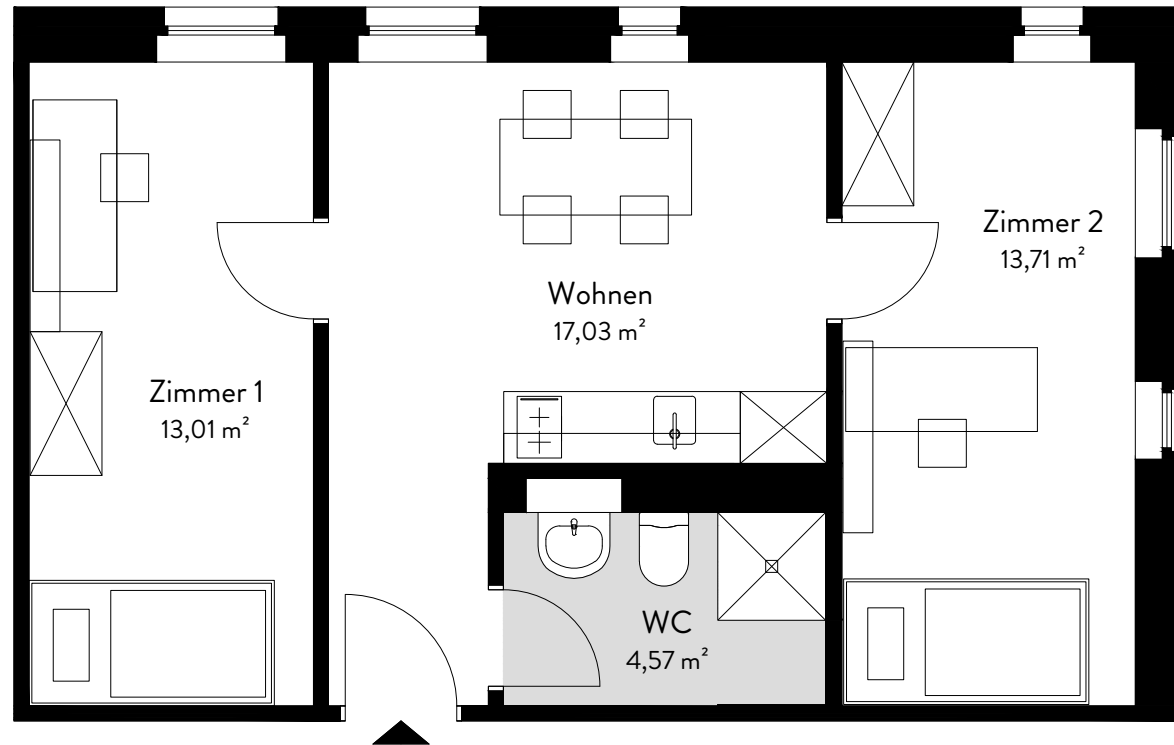

STUDIO

152

Dotzheimer Straße 152
65197 Wiesbaden

Wohneinheit:	105 Zimmer 1
Geschoss:	1.OG
Typ:	2-er WG
Wohnfläche:	23,81 m ²

Dotzheimer Straße

Im Rad

Achtung!

Die Maße sind ca.-Maße ohne Berücksichtigung von Putz, Fliesenbelägen und Bautoleranzen. Die tatsächlichen Maße können daher abweichen.

Bei WGs ergibt sich die Wohnfläche aus der Zimmergröße und der anteiligen Fläche der Gemeinschaftsräume.

Vorbehaltlich der Änderungen aufgrund der laufenden Ausführungsplanung!