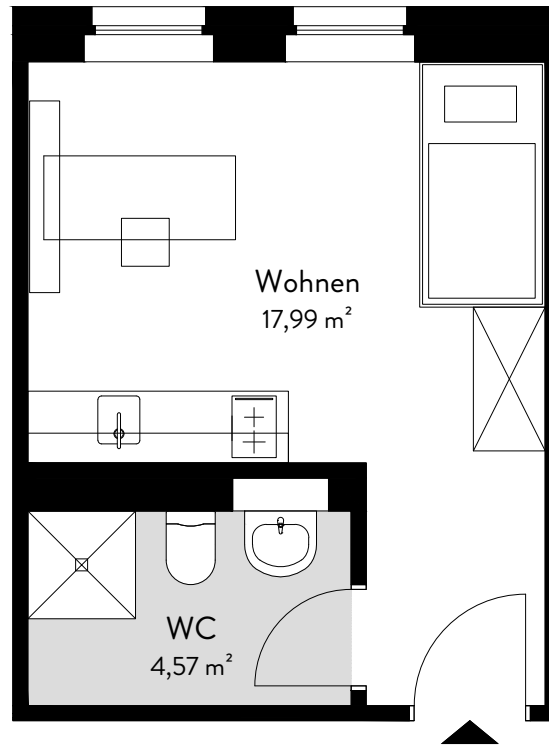

STUDIO

152

Dotzheimer Straße 152
65197 Wiesbaden

Wohneinheit:	104
Geschoss:	1.OG
Typ:	Studio S
Wohnfläche:	22,56 m ²

Dotzheimer Straße

Im Rad

Achtung!

Die Maße sind ca.-Maße ohne Berücksichtigung von Putz, Fliesenbelägen und Bautoleranzen. Die tatsächlichen Maße können daher abweichen.

Bei WGs ergibt sich die Wohnfläche aus der Zimmergröße und der anteiligen Fläche der Gemeinschaftsräume.

Vorbehaltlich der Änderungen aufgrund der laufenden Ausführungsplanung!