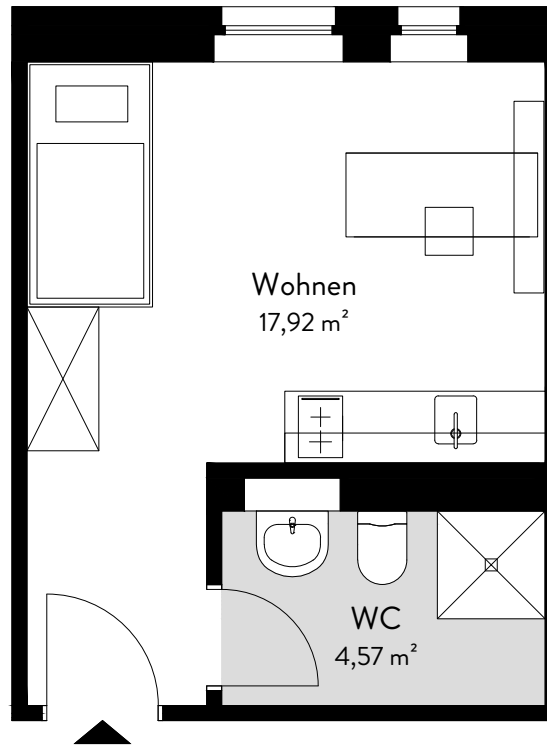

STUDIO

152

Dotzheimer Straße 152
65197 Wiesbaden

Wohneinheit:	103
Geschoss:	1.OG
Typ:	Studio S
Wohnfläche:	22,49 m ²

Dotzheimer Straße

Im Rad

Achtung!

Die Maße sind ca.-Maße ohne Berücksichtigung von Putz, Fliesenbelägen und Bautoleranzen. Die tatsächlichen Maße können daher abweichen.

Bei WGs ergibt sich die Wohnfläche aus der Zimmergröße und der anteiligen Fläche der Gemeinschaftsräume.

Vorbehaltlich der Änderungen aufgrund der laufenden Ausführungsplanung!