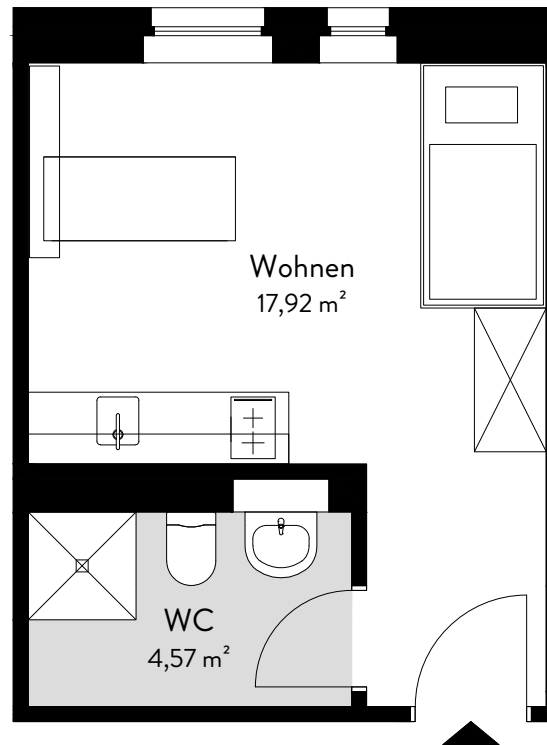

# STUDIO

## 152

Dotzheimer Straße 152  
65197 Wiesbaden

Wohneinheit:	102
Geschoss:	1.OG
Typ:	Studio S
Wohnfläche:	22,49 m <sup>2</sup>

Dotzheimer Straße

Im Rad

Achtung!

Die Maße sind ca.-Maße ohne Berücksichtigung von Putz, Fliesenbelägen und Bautoleranzen. Die tatsächlichen Maße können daher abweichen.

Bei WGs ergibt sich die Wohnfläche aus der Zimmergröße und der anteiligen Fläche der Gemeinschaftsräume.

Vorbehaltlich der Änderungen aufgrund der laufenden Ausführungsplanung!