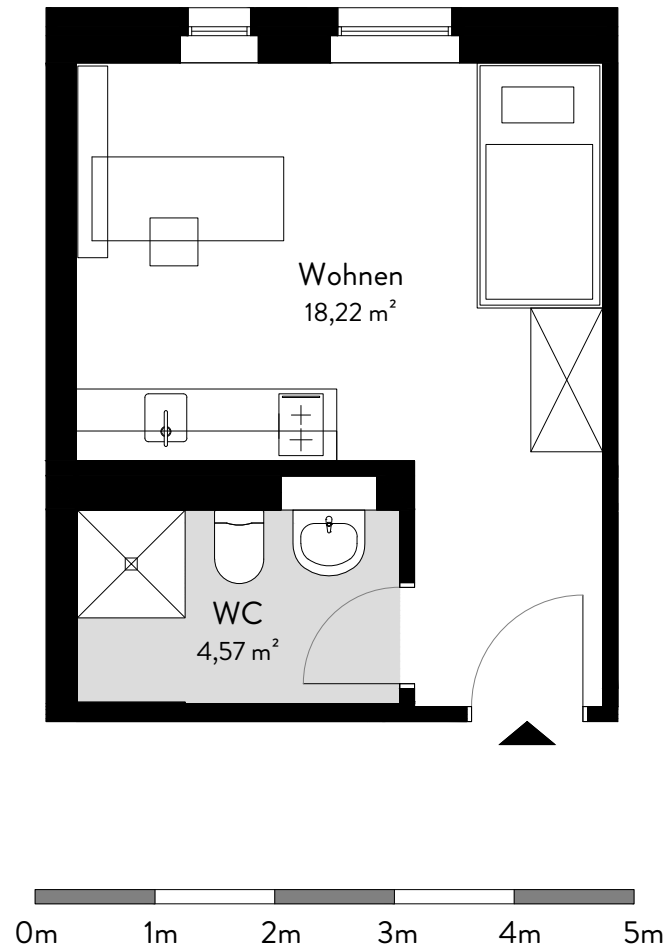

STUDIO

152

Dotzheimer Straße 152
65197 Wiesbaden

Wohneinheit:	101
Geschoss:	1.OG
Typ:	Studio S
Wohnfläche:	22,79 m ²

Dotzheimer Straße

Im Rad

Achtung!

Die Maße sind ca.-Maße ohne Berücksichtigung von Putz, Fliesenbelägen und Bautoleranzen. Die tatsächlichen Maße können daher abweichen.

Bei WGs ergibt sich die Wohnfläche aus der Zimmergröße und der anteiligen Fläche der Gemeinschaftsräume.

Vorbehaltlich der Änderungen aufgrund der laufenden Ausführungsplanung!